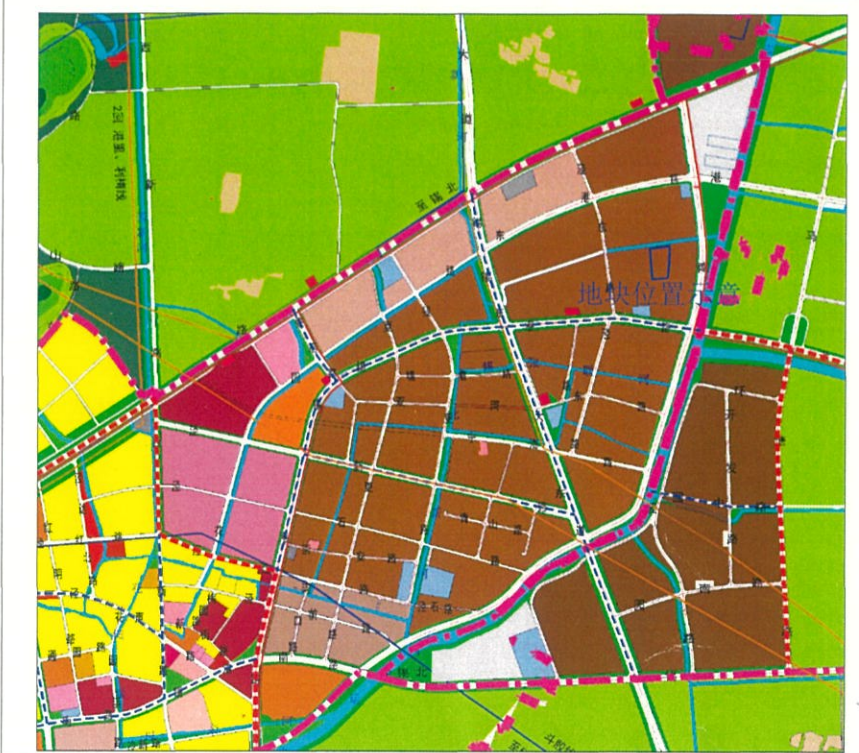

地块区位图

说明：
本地块一年内未签订国有土地使用权出让合同的，地块规划图自行失效。

图例

- [Symbol] 道路红线及中心线
- [Symbol] 高压线及高压控制走廊
- [Symbol] 可建设用地范围线
- [Symbol] 轨道交通控制线
- [Symbol] 建筑控制线
- [Symbol] 文物保护范围
- [Symbol] 高层建筑控制线
- [Symbol] 现状保留建筑
- [Symbol] 地下空间控制线
- [Symbol] 绿地范围
- [Symbol] 禁止机动车出入口控制线
- [Symbol] 尺寸标注
- [Symbol] 机动车开口方向

X=46339.925
Y=78053.532 坐标标注

无锡市自然资源和规划局锡山分局地块规划图

地块位置	红日路-拉普拉斯-河道-空地		
地块名称	红日路北、拉普拉斯西地块	地块编号	XDG(XS)-2021-14号
所属行政区	锡山区	日期	2021年7月